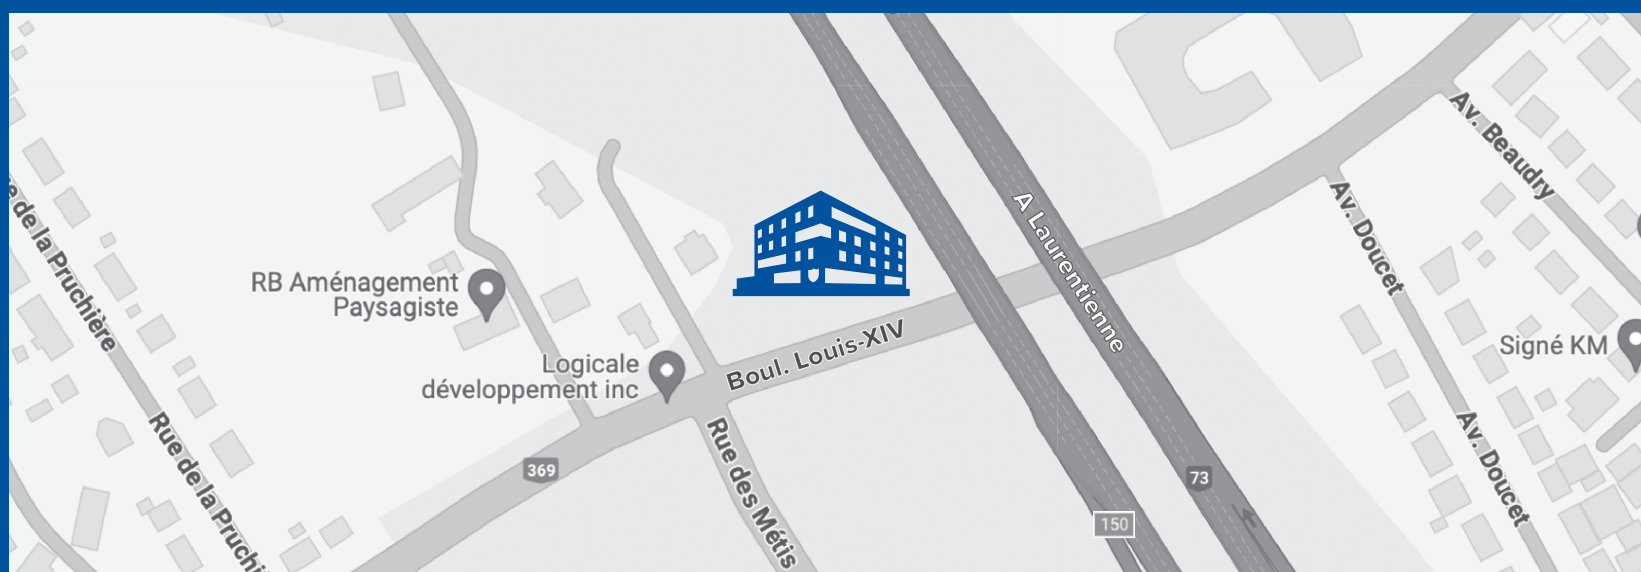

AVIS

Maintenant déménagé

Le Service de police est maintenant situé au :

**495, boulevard Louis-XIV
Québec (Québec) G2K 1W3**

Le point de service de Sainte-Foy est également accessible :
1130, route de l'Église, tous les jours de 7 h à 16 h

Renseignements :

311

ville.quebec.qc.ca/police

AVIS

Maintenant déménagé

Le Service de police est
maintenant situé au :

**495, boulevard Louis-XIV
Québec (Québec) G2K 1W3**

Le point de service de Sainte-Foy est également accessible :
1130, route de l'Église, tous les jours de 7 h à 16 h