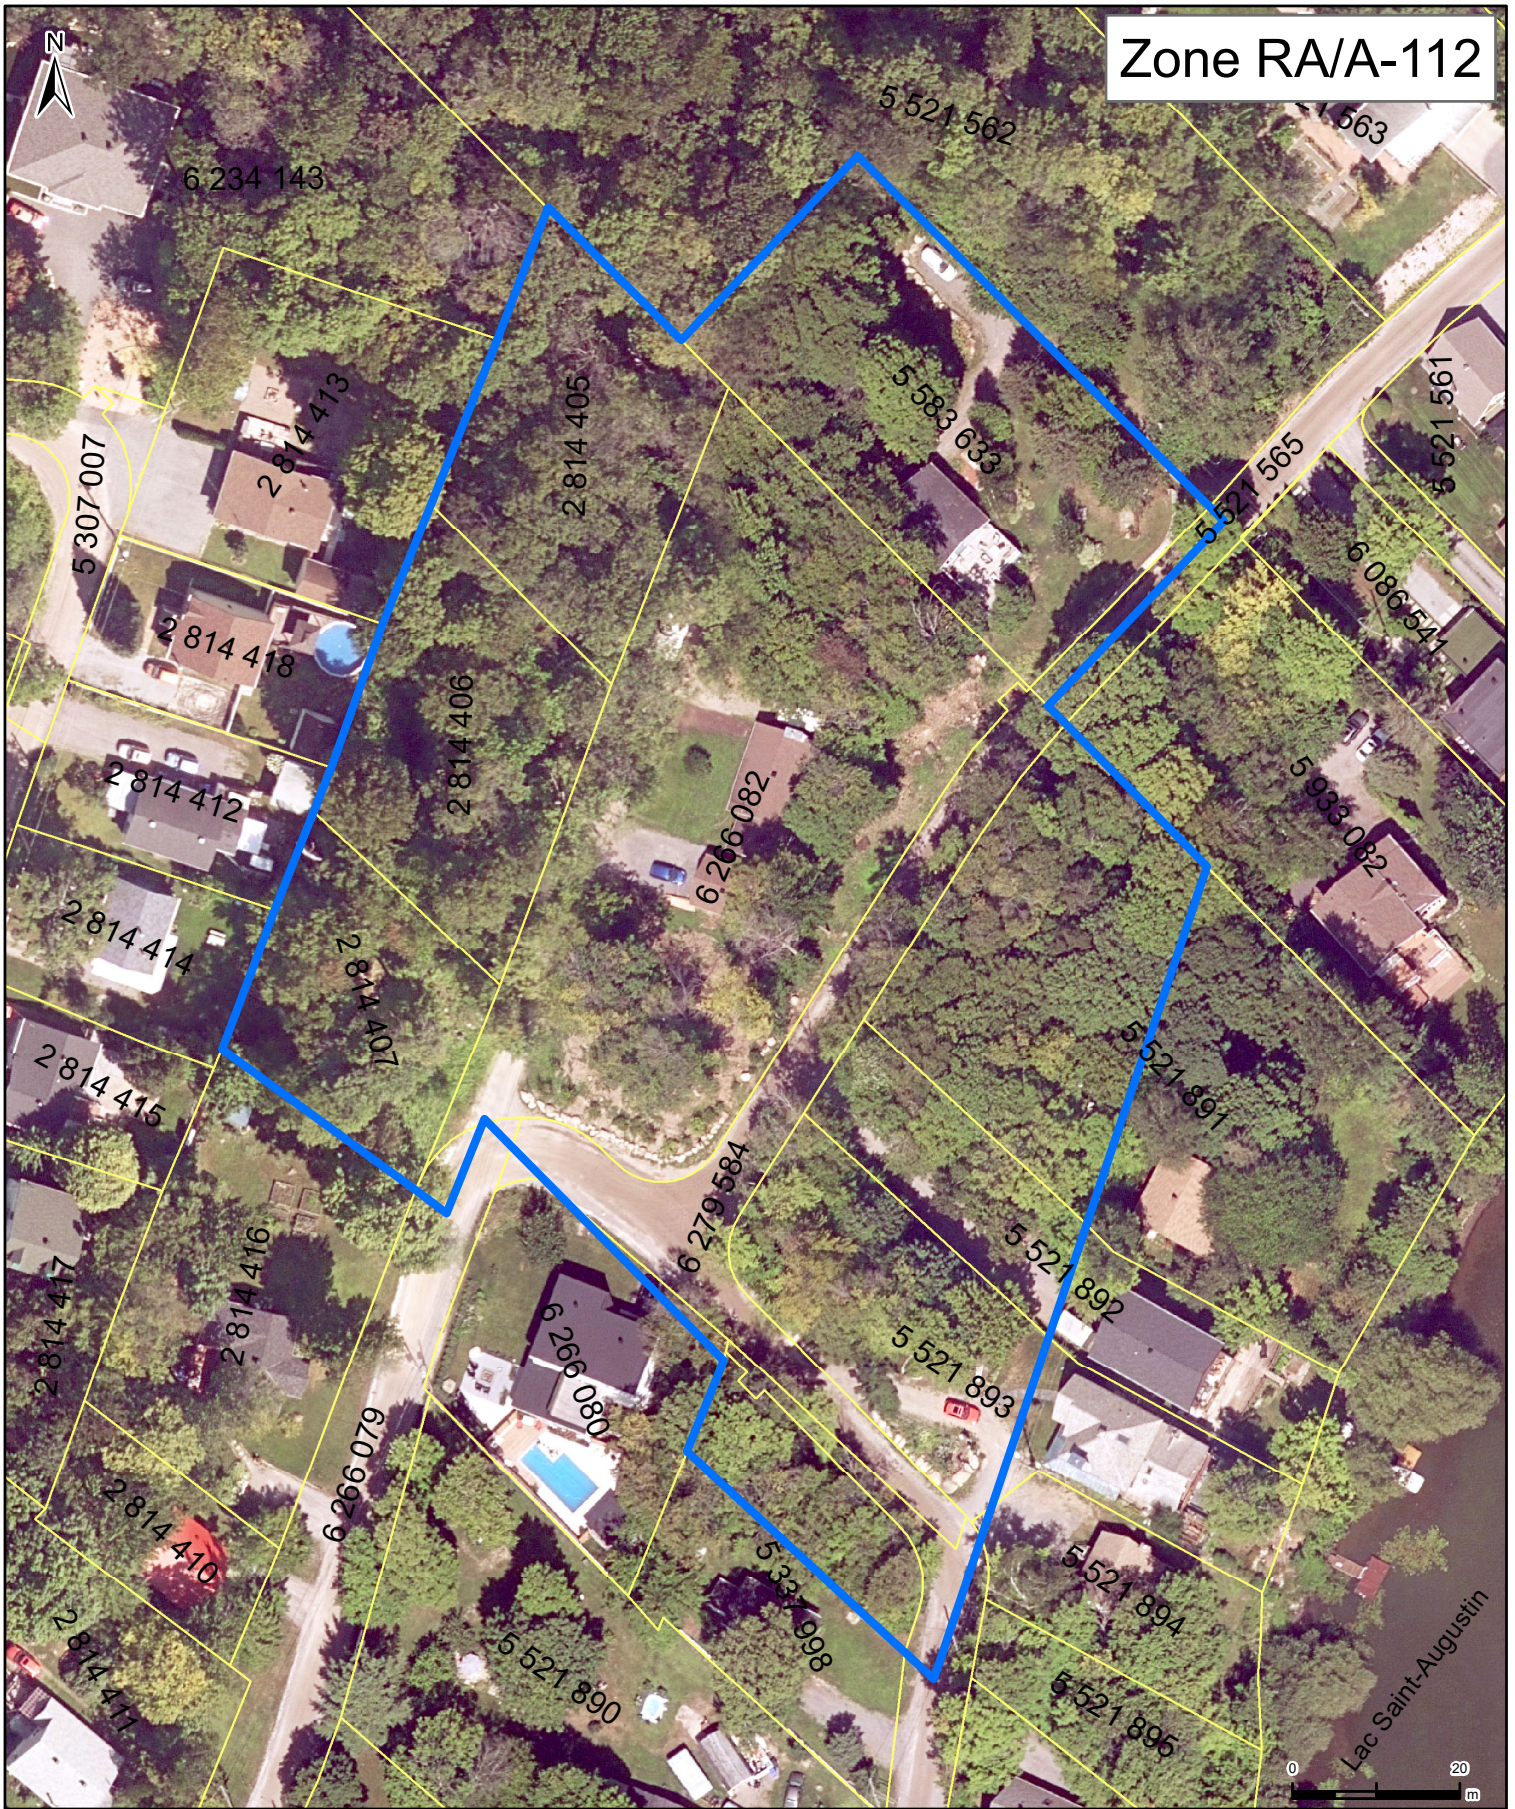

# Zone RA/A-112

Zonage	
	Zone RA/A-112
	Cadastre

Service de l'urbanisme	
Projection : MTM 7	Échelle : 1:903
Date : 2022-05-18	Source : VSAD
Réalisé par : Géomatique VSAD	Nom du plan : Zone RA/A112